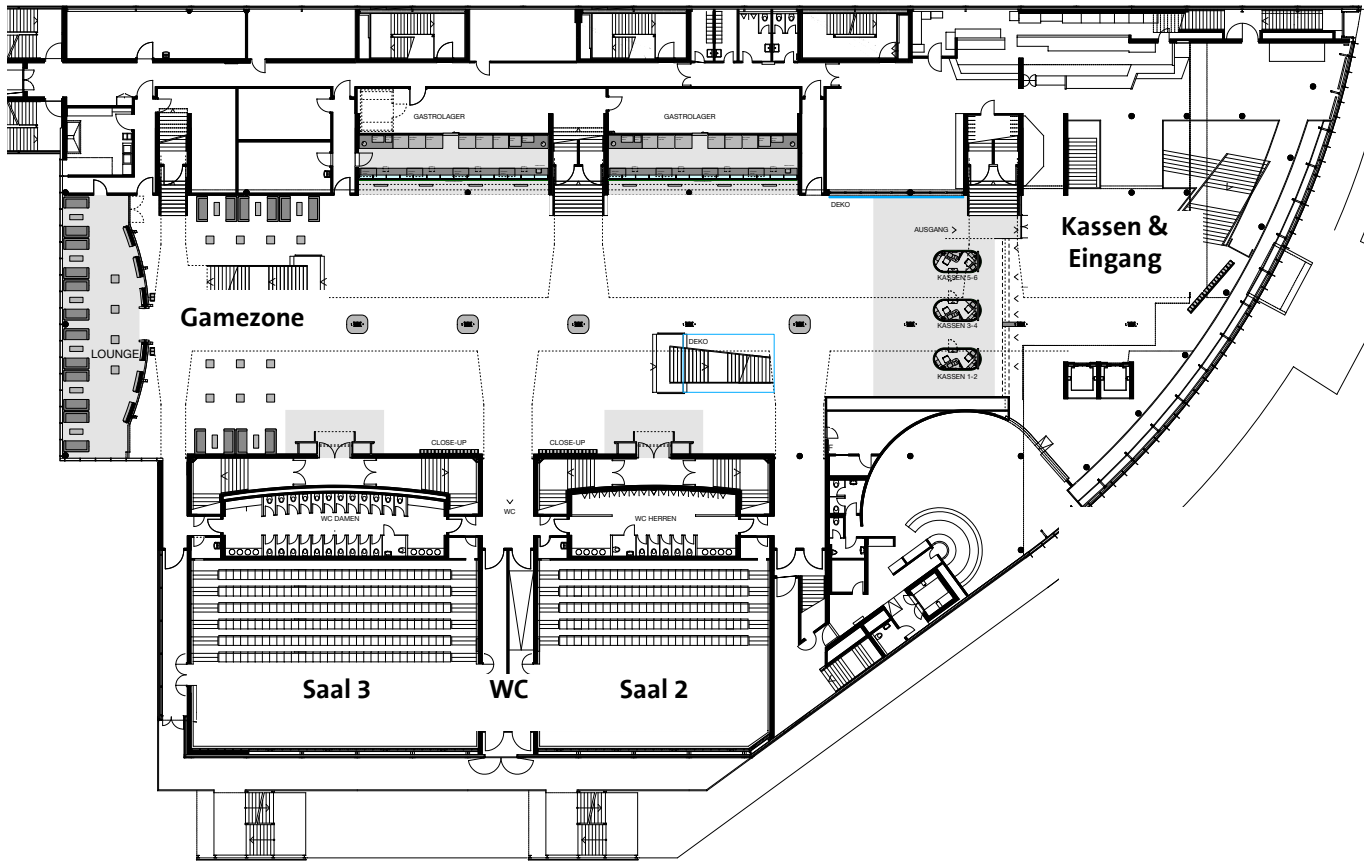

Eventflächen

| Fläche | Plätze |
|---------------------|---------------|
| Foyer | 350 (stehend) |
| Sportsbar & Bowling | 250 (stehend) |

Multitainment-Angebot

Bowling

Gamezone

Sportsbar

Grundriss

EG