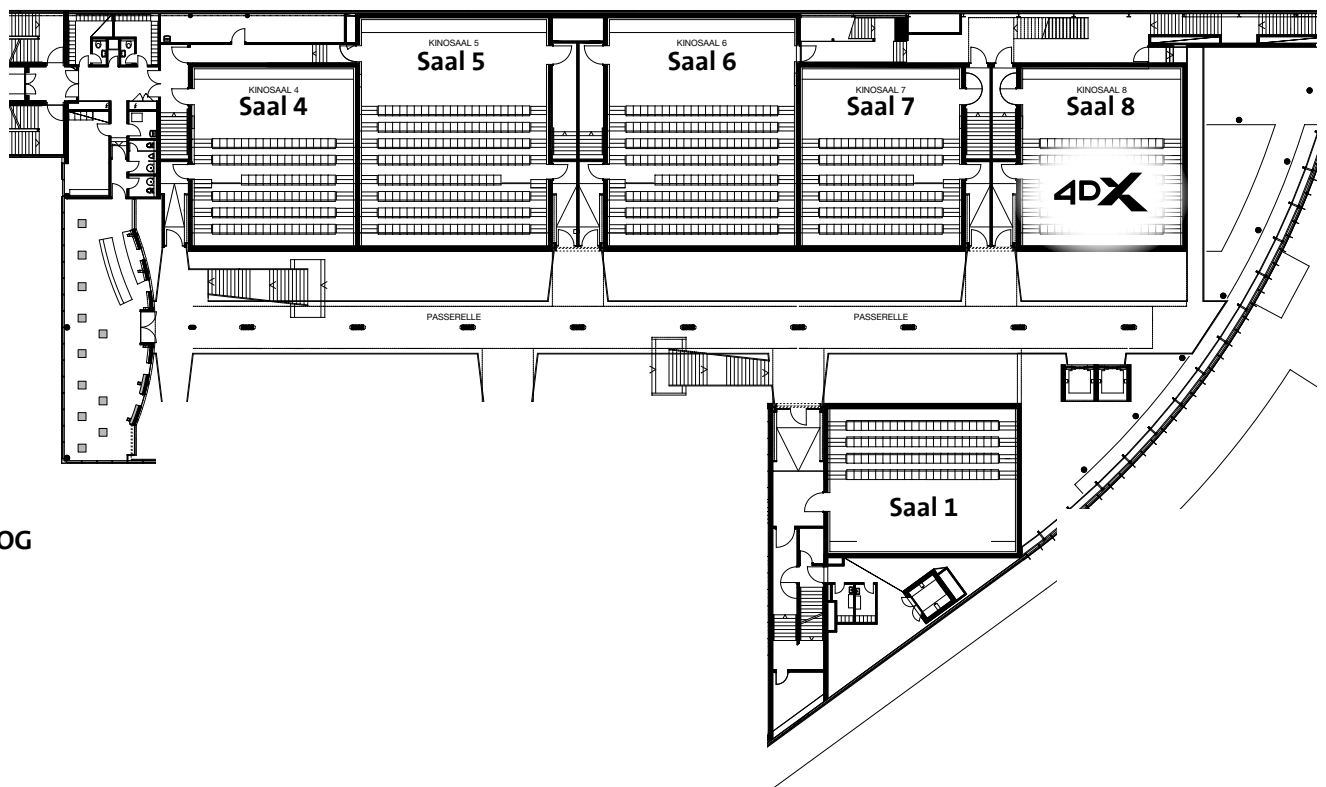

Eventflächen

| Fläche | Plätze |
|---------------------|---------------|
| Foyer | 350 (stehend) |
| Sportsbar & Bowling | 250 (stehend) |

Multitainment-Angebot

Bowling

Gamezone

Sportsbar

Grundriss

EG