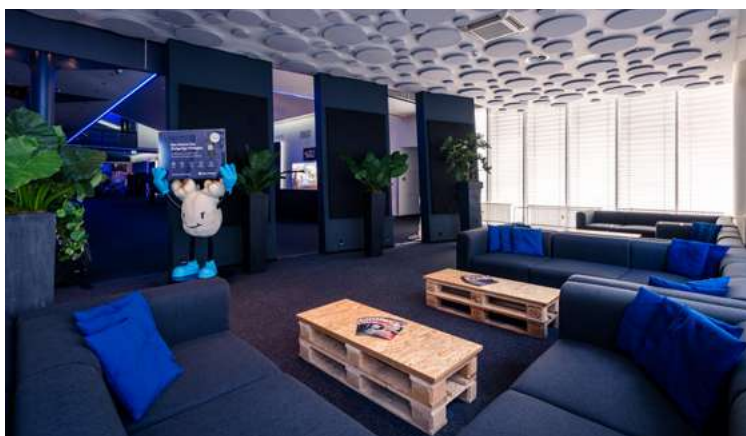

Maxx Emmenbrücke (LU)

Facts & Figures

Mit acht Kinosälen, einschliesslich eines 4DX-Kinos, und insgesamt über 1'900 Sitzplätzen bietet das grosse Multiplex in Emmenbrücke ein unvergessliches Kinoerlebnis. Richten Sie Ihr Event im Foyer aus und verwöhnen Sie Ihre Gäste mit leckeren Snacks. Für Spass und Unterhaltung sorgen 13 Bowlingbahnen und eine Sportsbar mit Live-Sportübertragungen aus der ganzen Welt. Das Burger Restaurant «Hans im Glück» rundet das grosse Angebot kulinarisch ab.