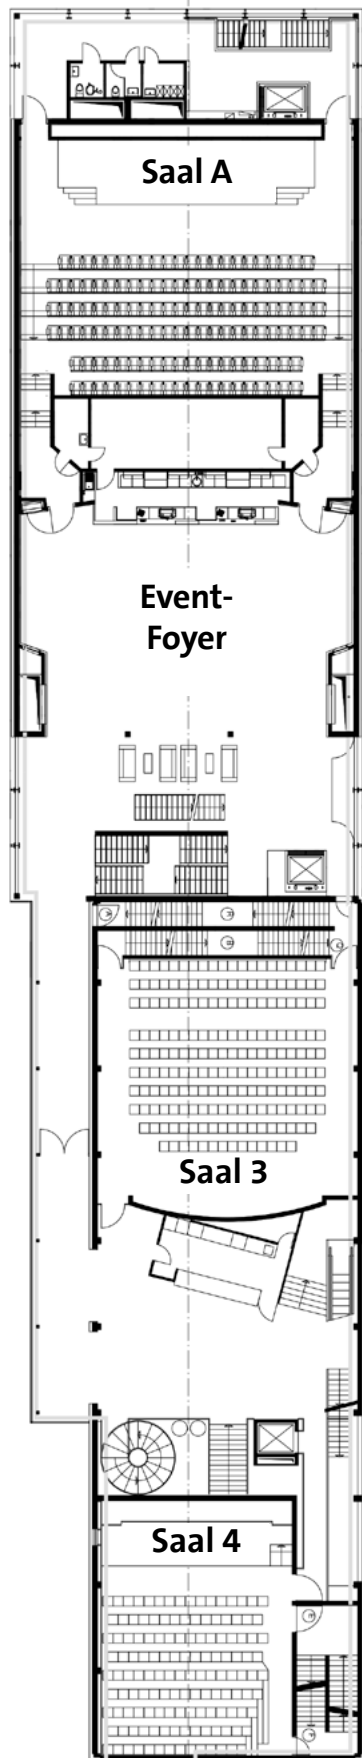

Abaton Zürich

Facts & Figures

Mitten im pulsierenden Westen von Zürich, direkt an der Hardbrücke, zeichnet sich das Abaton durch ganz grosses Kino aus. In den aus zwölf Sälen bestehenden Räumlichkeiten, darunter ein 4DX-Kino, haben schon etliche Schweizer Filmpremieren wie James Bond oder Avatar stattgefunden. Die Ausstattung sowie das exklusive, lichtdurchflutete Eventfoyer bieten den idealen Rahmen für aussergewöhnliche Events.

Adresse

Kino Abaton
Heinrichstrasse 269
8005 Zürich

Anfahrt ÖV

Tram Nr. 4, 13
und Bus Nr. 33, 54, 71, 72
Haltestellen: Escher-Wyss-Platz,
Pfungstweidstrasse

Anfahrt Auto

Umliegende Parkplätze
und Parkhaus Pfingstweid

Gerne erstellen wir Ihnen
eine unverbindliche Offerte.

Wir freuen uns auf Ihre
Kontaktaufnahme:

bluecinema.ch/business

Ausstattung Kinosäle

Saal	Spezial- ausstattung	Plätze	Präsentations- technik	Mikrofone	3D	Scheinwerfer	Event- beleuchtung	Regie & Vorschaumonitor
Abaton 1		323	✓	3		✓	✓	
Abaton 2	4DX	72	✓		✓			
Abaton 3	Balkon	182	✓	3	✓	✓	✓	
Abaton 4	Bühne	88	✓	3	✓	✓	✓	
Abaton 5*		56	✓		✓			
Abaton 6*		24	✓					
Abaton 7*		24	✓					
Abaton 8*		24	✓					
Abaton 9*		36	✓					
Abaton 10*		38	✓		✓			
Abaton A	Bühne	413	✓	6	✓	✓	✓	✓
Abaton B	Bühne	411	✓	6	✓	✓	✓	✓

* nur in Kombination mit grösserem Saal buchbar.

Eventflächen

Fläche	Plätze
Foyer	400 (stehend)

Grundriss

1. OG

2. OG