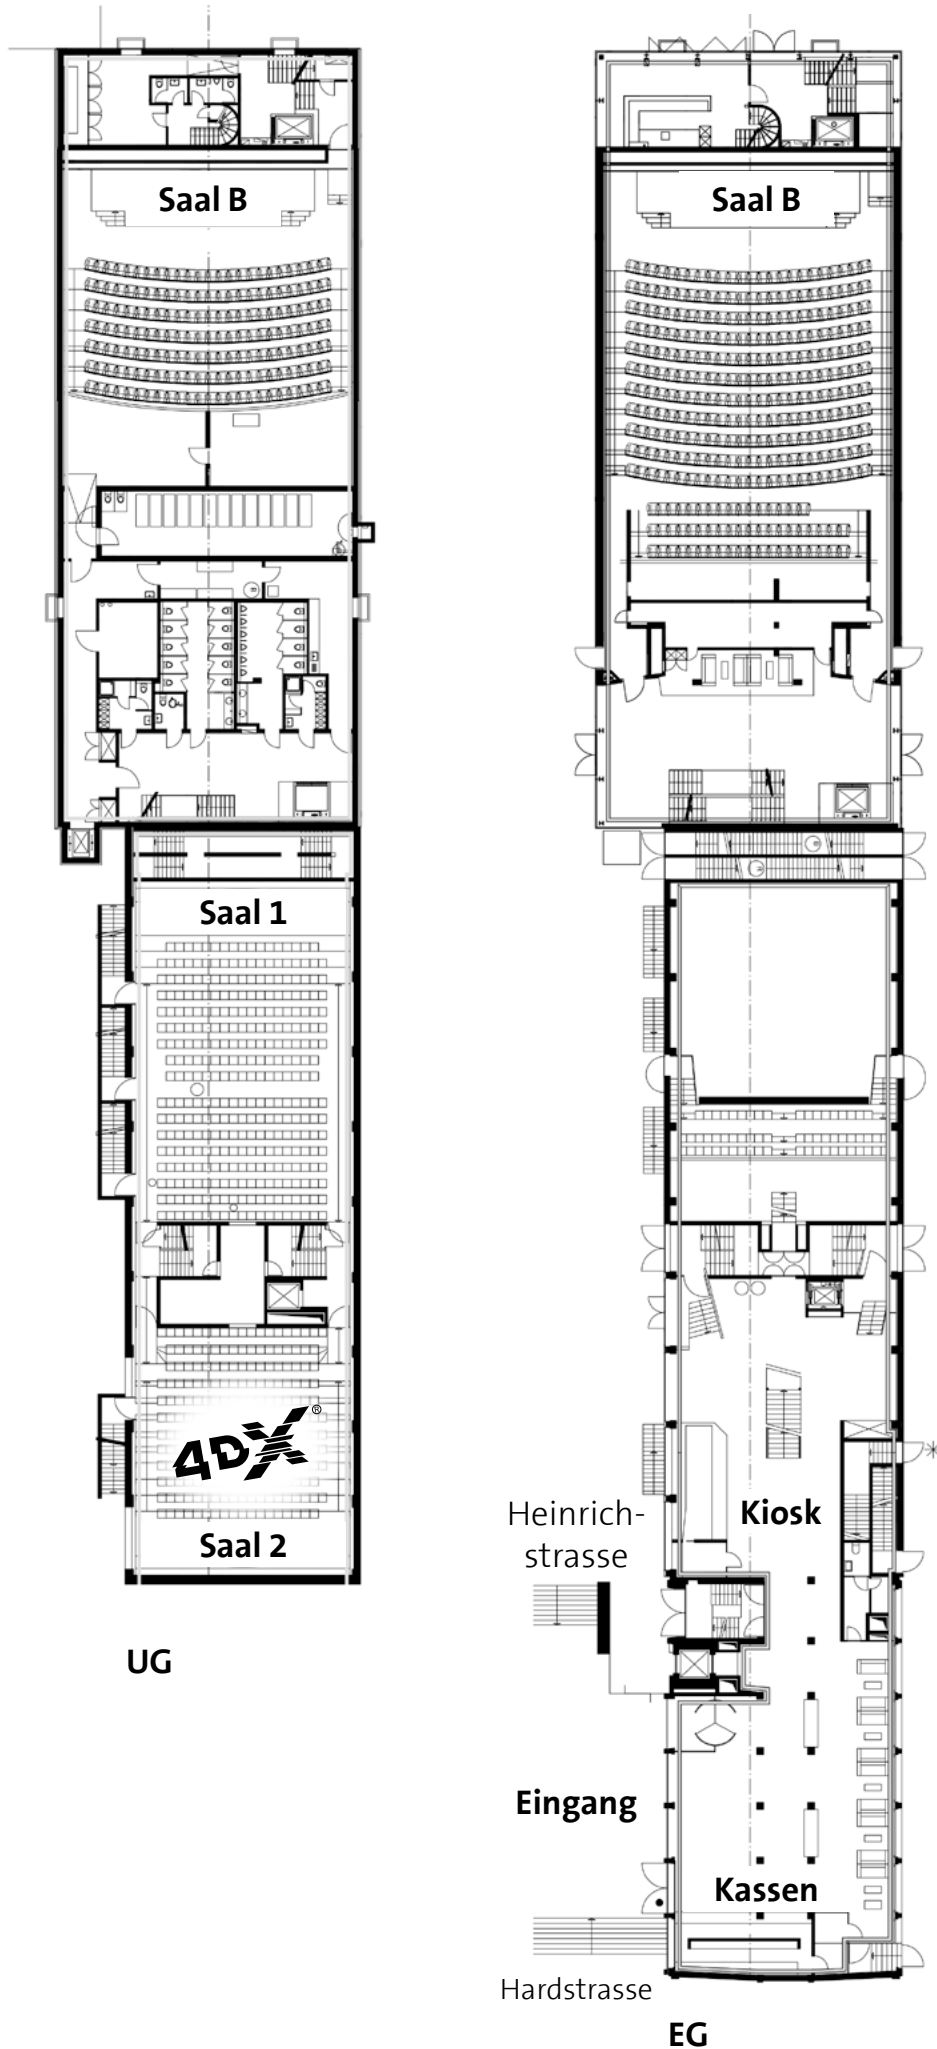

Gerne erstellen wir Ihnen
eine unverbindliche Offerte.

Wir freuen uns auf Ihre
Kontaktaufnahme:

bluecinema.ch/business

Ausstattung Kinosäle

Saal	Spezial- ausstattung	Plätze	Präsentations- technik	Mikrofone	3D	Scheinwerfer	Event- beleuchtung	Regie & Vorschaumonitor
Abaton 1		323	✓	3		✓	✓	
Abaton 2	4DX	72	✓		✓			
Abaton 3	Balkon	182	✓	3	✓	✓	✓	
Abaton 4	Bühne	88	✓	3	✓	✓	✓	
Abaton 5*		56	✓		✓			
Abaton 6*		24	✓					
Abaton 7*		24	✓					
Abaton 8*		24	✓					
Abaton 9*		36	✓					
Abaton 10*		38	✓		✓			
Abaton A	Bühne	413	✓	6	✓	✓	✓	✓
Abaton B	Bühne	411	✓	6	✓	✓	✓	✓

* nur in Kombination mit grösserem Saal buchbar.

Eventflächen

Fläche	Plätze
Foyer	400 (stehend)

Grundriss

1. OG

2. OG