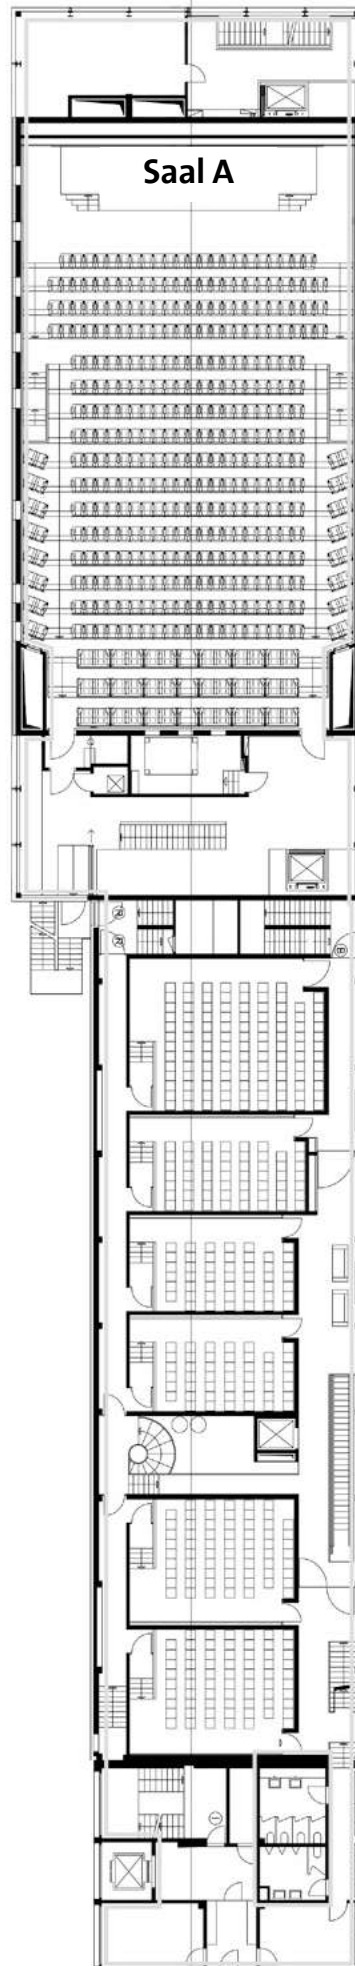

Abaton Zürich

Facts & Figures

Mitten im pulsierenden Westen von Zürich, direkt an der Hardbrücke, zeichnet sich das Abaton durch ganz grosses Kino aus. In den aus zwölf Sälen bestehenden Räumlichkeiten, darunter ein 4DX-Kino, haben schon etliche Schweizer Filmpremieren wie James Bond oder Avatar stattgefunden. Die Ausstattung sowie das exklusive, lichtdurchflutete Eventfoyer bieten den idealen Rahmen für aussergewöhnliche Events.

Adresse

Kino Abaton
Heinrichstrasse 269
8005 Zürich

Anfahrt ÖV

Tram Nr. 4, 13
und Bus Nr. 33, 54, 71, 72
Haltestellen: Escher-Wyss-Platz,
Pfungstweidstrasse

Anfahrt Auto

Umliegende Parkplätze
und Parkhaus Pfingstweid

Gerne erstellen wir Ihnen
eine unverbindliche Offerte.

Wir freuen uns auf Ihre
Kontaktaufnahme:

bluecinema.ch/business

Ausstattung Kinosäle

Saal	Spezial- ausstattung	Plätze	Präsentations- technik	Mikrofone	3D	Scheinwerfer	Event- beleuchtung	Regie & Vorschaumonitor
Abaton 1		323	✓	3		✓	✓	
Abaton 2	4DX	72	✓		✓			
Abaton 3	Balkon	182	✓	3	✓	✓	✓	
Abaton 4	Bühne	88	✓	3	✓	✓	✓	
Abaton 5*		56	✓		✓			
Abaton 6*		24	✓					
Abaton 7*		24	✓					
Abaton 8*		24	✓					
Abaton 9*		36	✓					
Abaton 10*		38	✓		✓			
Abaton A	Bühne	413	✓	6	✓	✓	✓	✓
Abaton B	Bühne	411	✓	6	✓	✓	✓	✓

* nur in Kombination mit grösserem Saal buchbar.

Eventflächen

Fläche	Plätze
Foyer	400 (stehend)

Grundriss

1. OG

2. OG