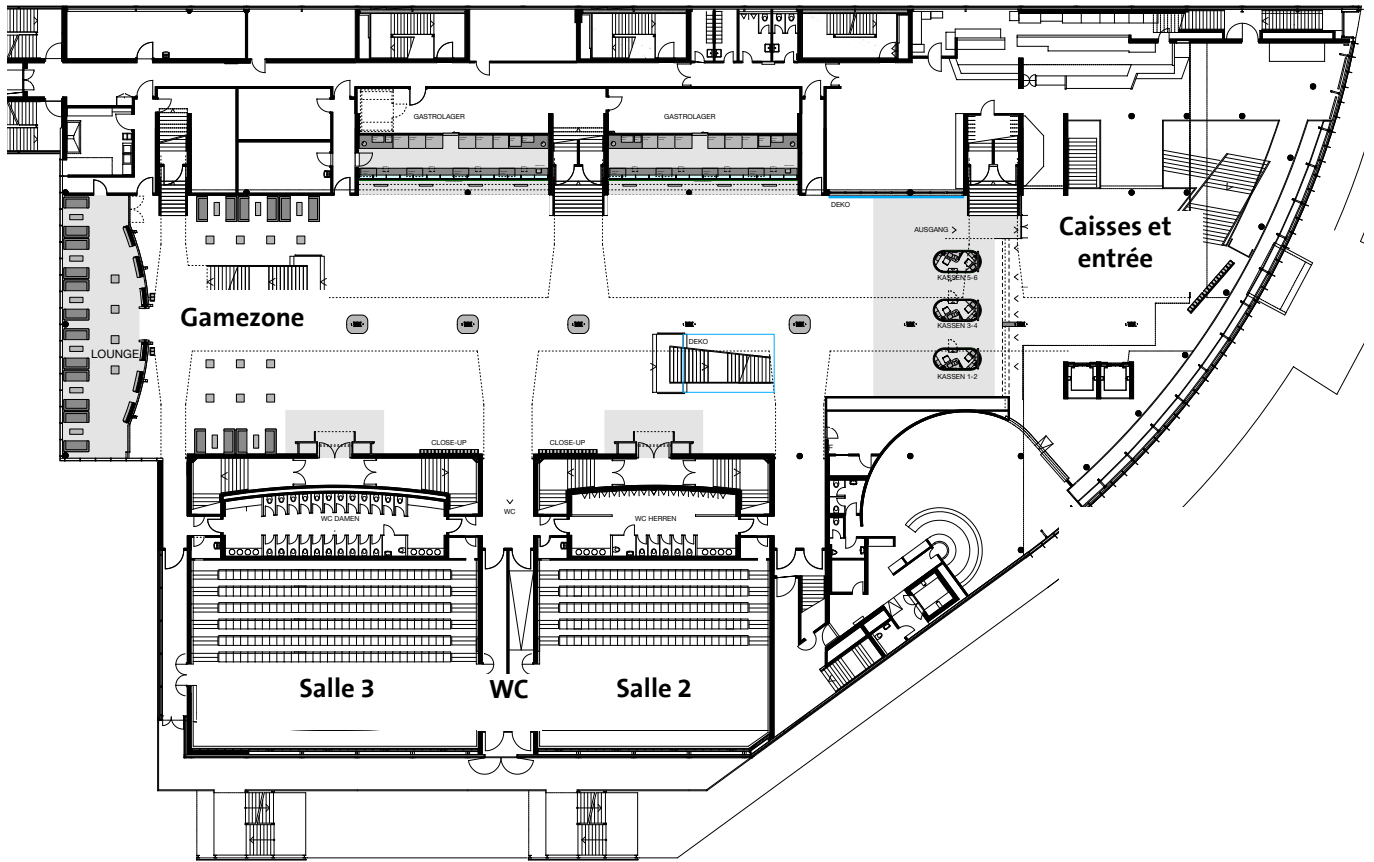

Espaces événementiels

| Espace | Places |
|------------------------|--------------|
| Centre | 350 (debout) |
| Bar sportif et bowling | 250 (debout) |

Offre multi-divertissements

Bowling

Gamezone

Bar sportif

Plan d'ensemble

RDC

ÉTAGE