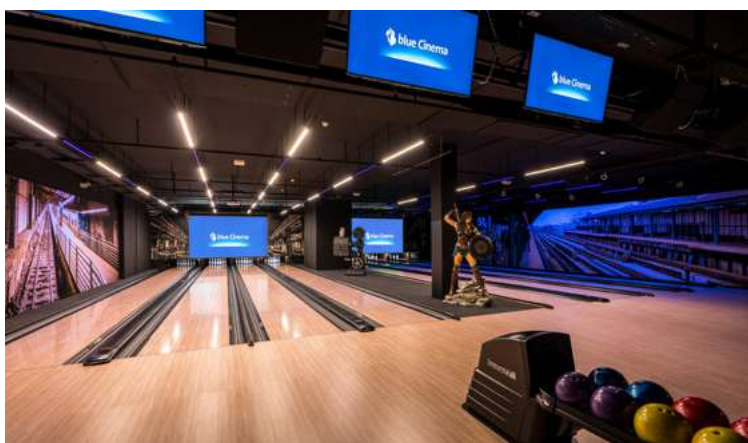

Maxx Winterthour

Faits et chiffres

Le cinéma Maxx se trouve dans la partie moderne et urbaine de Winterthour, dans le célèbre Kesselhaus. Grâce à sa proximité immédiate avec la gare et ses six salles de cinéma modernes d'une capacité de plus de 1'000 places, ce site est idéal pour passer des moments cinématographiques avec les clients. 14 pistes de bowling et un bar sportif avec des retransmissions sportives en direct du monde entier vous garantissent plaisir et divertissement.