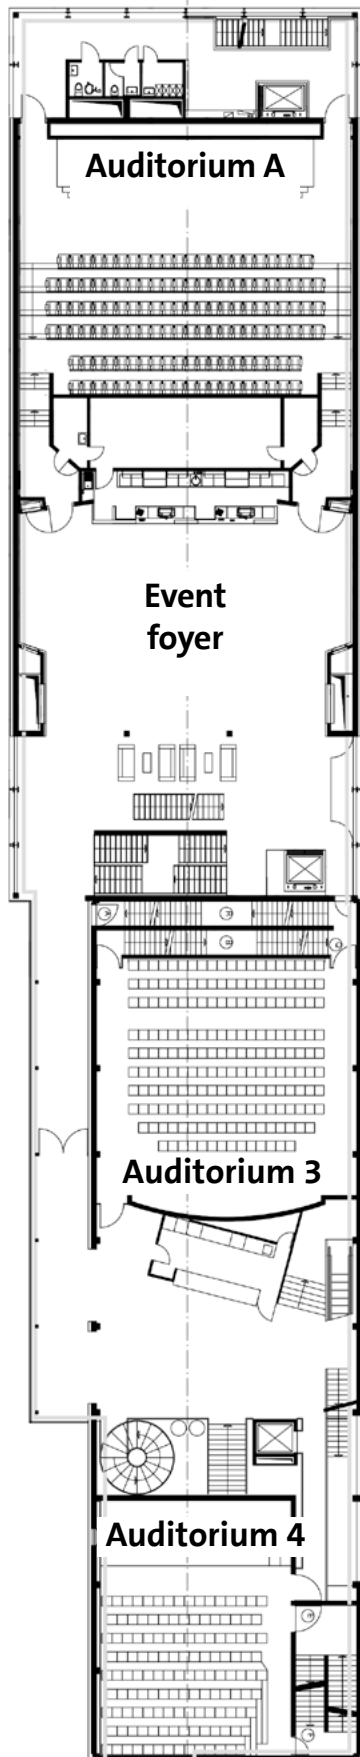

Adresse

Kino Abaton
Heinrichstrasse 269
8005 Zürich

Anfahrt ÖV

Tram Nr. 4, 13
und Bus Nr. 33, 54, 71, 72
Haltestellen: Escher-Wyss-Platz,
Pfungstweidstrasse

Anfahrt Auto

Umliegende Parkplätze
und Parkhaus Pfingstweid

Gerne erstellen wir Ihnen
eine unverbindliche Offerte.

Wir freuen uns auf Ihre
Kontaktaufnahme:

bluecinema.ch/business

Cinema facilities

Auditorium	Special facilities	Seats	Presentation technology	Microphones	3D	Spotlights	Event lighting	Control room & preview monitor
Abaton 1		323	✓	3		✓	✓	
Abaton 2	4DX	72	✓		✓			
Abaton 3	Balcony	182	✓	3	✓	✓	✓	
Abaton 4	Stage	88	✓	3	✓	✓	✓	
Abaton 5*		56	✓		✓			
Abaton 6*		24	✓					
Abaton 7*		24	✓					
Abaton 8*		24	✓					
Abaton 9*		36	✓					
Abaton 10*		38	✓		✓			
Abaton A	Stage	413	✓	6	✓	✓	✓	✓
Abaton B	Stage	411	✓	6	✓	✓	✓	✓

* can only be booked in combination with a larger auditorium.

Event areas

Area	Seats
Foyer	400 (standing)

Floor plan

1st floor

2nd floor